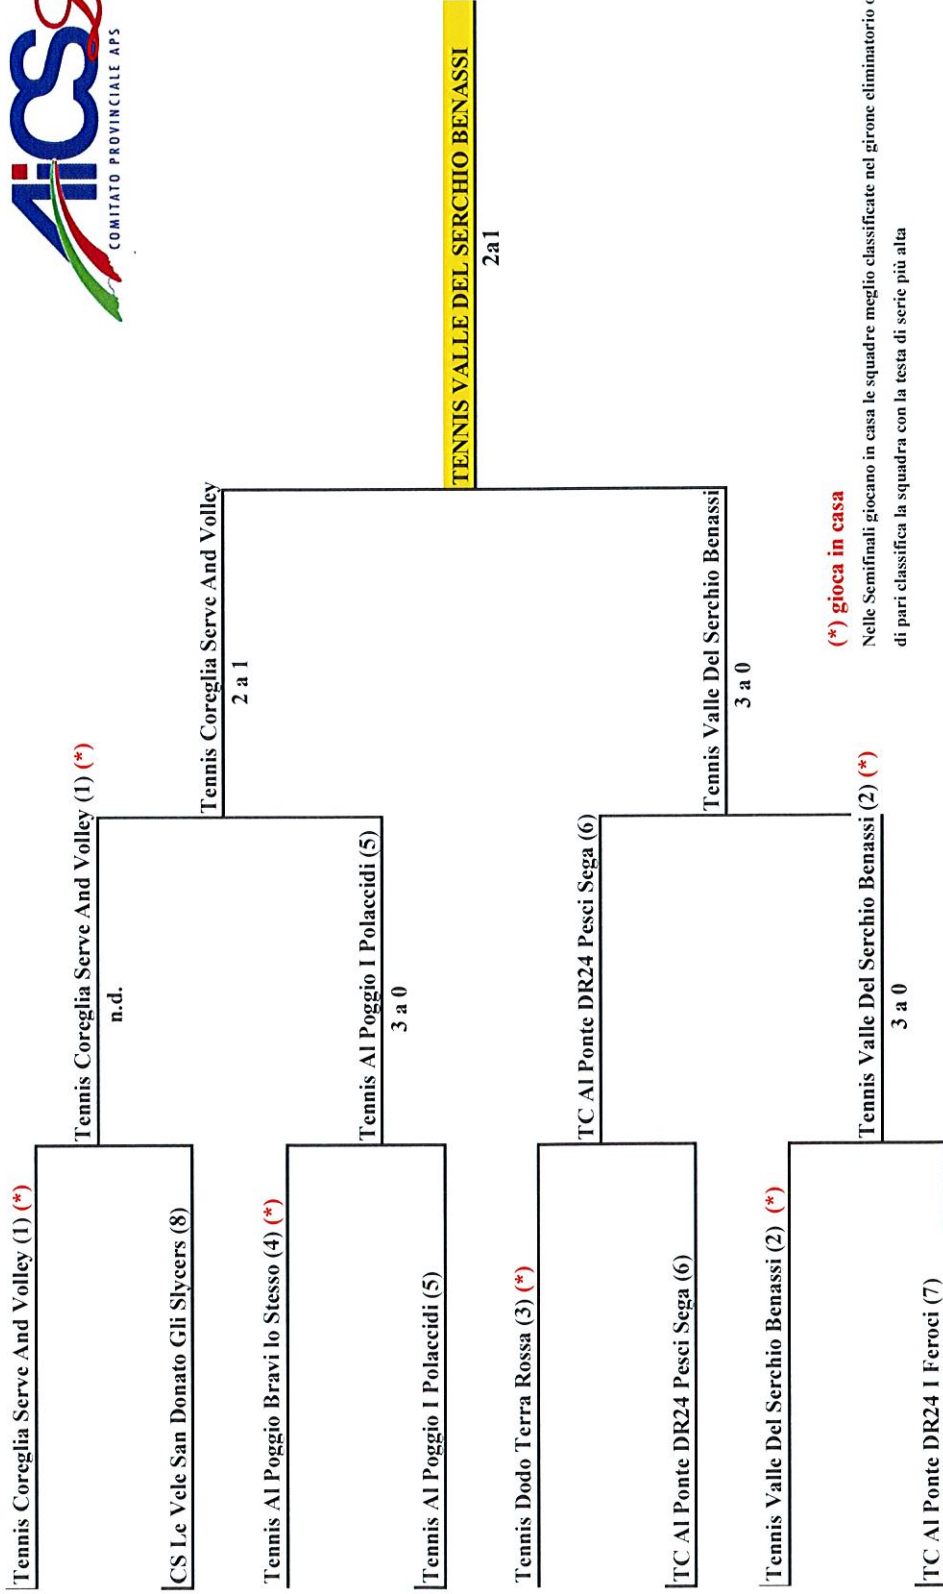

VII° CAMPIONATO PROVINCIALE DI TENNIS MASCHILE

TWEENER BARGA

2a1

VII° CAMPIONATO PROVINCIALE DI TENNIS FEMMINILE

SEMIFINALI

Sabato 10 Giugno ore 15

TENNIS AL PONTE DR24 VAMOS (1) (*)

TC GARFAGNANA (4)

TENNIS DODO LA SQUADRA (3) (*)

TENNIS DODO RIGHELLO (2)

FINALE

Sabato 17 Giugno ore 15:00

TENNIS AL PONTE DR24 VAMOS

2 a 1

TENNIS AL PONTE DR24 VAMOS

2a1

2 a 1

TENNIS DODO RIGHELLO

IV° COPPA PROVINCIA DI LUCCA

QUARTI DI FINALE Sabato 10 Giugno ore 15
SEMIFINALI Sabato 17 Giugno ore 15
FINALE Sabato 24 Giugno ore 15 c/o Tweener Barga

(*) gioca in casa
 Nelle Semifinali giocano in casa le squadre meglio classificate nel girone eliminatorio o in caso di pari classifica la squadra con la testa di serie più alta