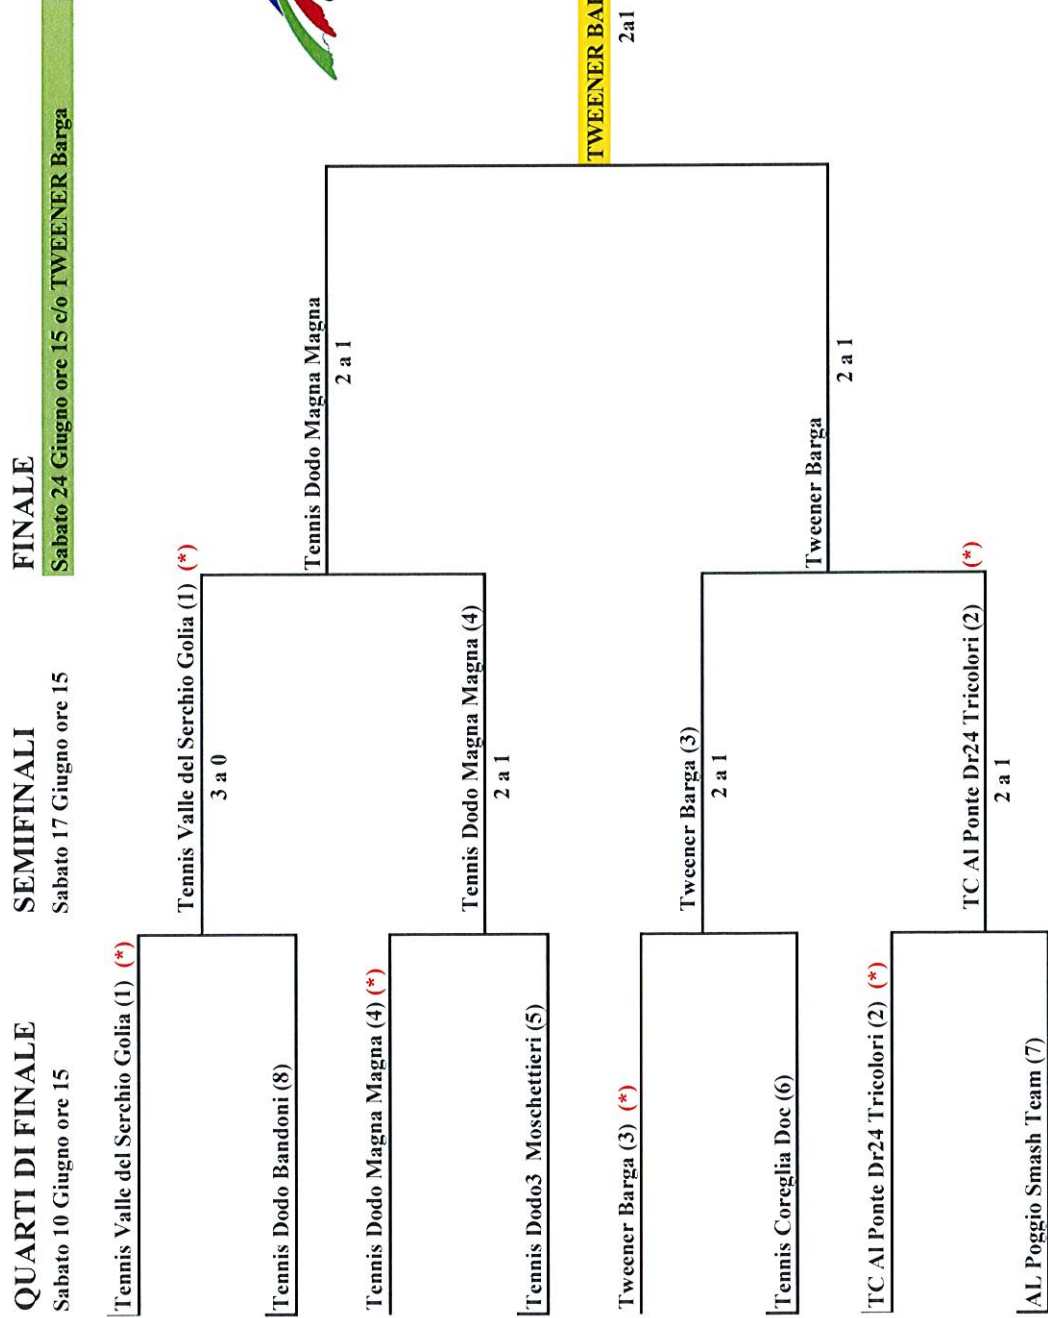

VII° CAMPIONATO PROVINCIALE DI TENNIS MASCHILE

TWEENER BARGA

2a1

VII° CAMPIONATO PROVINCIALE DI TENNIS FEMMINILE

SEMIFINALI

Sabato 10 Giugno ore 15

TENNIS AL PONTE DR24 VAMOS (1) (*)

TC GARFAGNANA (4)

TENNIS DODO LA SQUADRA (3) (*)

TENNIS DODO RIGHELLO (2)

FINALE

Sabato 17 Giugno ore 15:00

TENNIS AL PONTE DR24 VAMOS

2 a 1

TENNIS AL PONTE DR24 VAMOS

2a1

2 a 1

TENNIS DODO RIGHELLO

IV° COPPA PROVINCIA DI LUCCA

QUARTI DI FINALE Sabato 10 Giugno ore 15
SEMIFINALI Sabato 17 Giugno ore 15
FINALE Sabato 24 Giugno ore 15 c/o Tweener Barga

(*) gioca in casa
 Nelle Semifinali giocano in casa le squadre meglio classificate nel girone eliminatorio o in caso di pari classifica la squadra con la testa di serie più alta