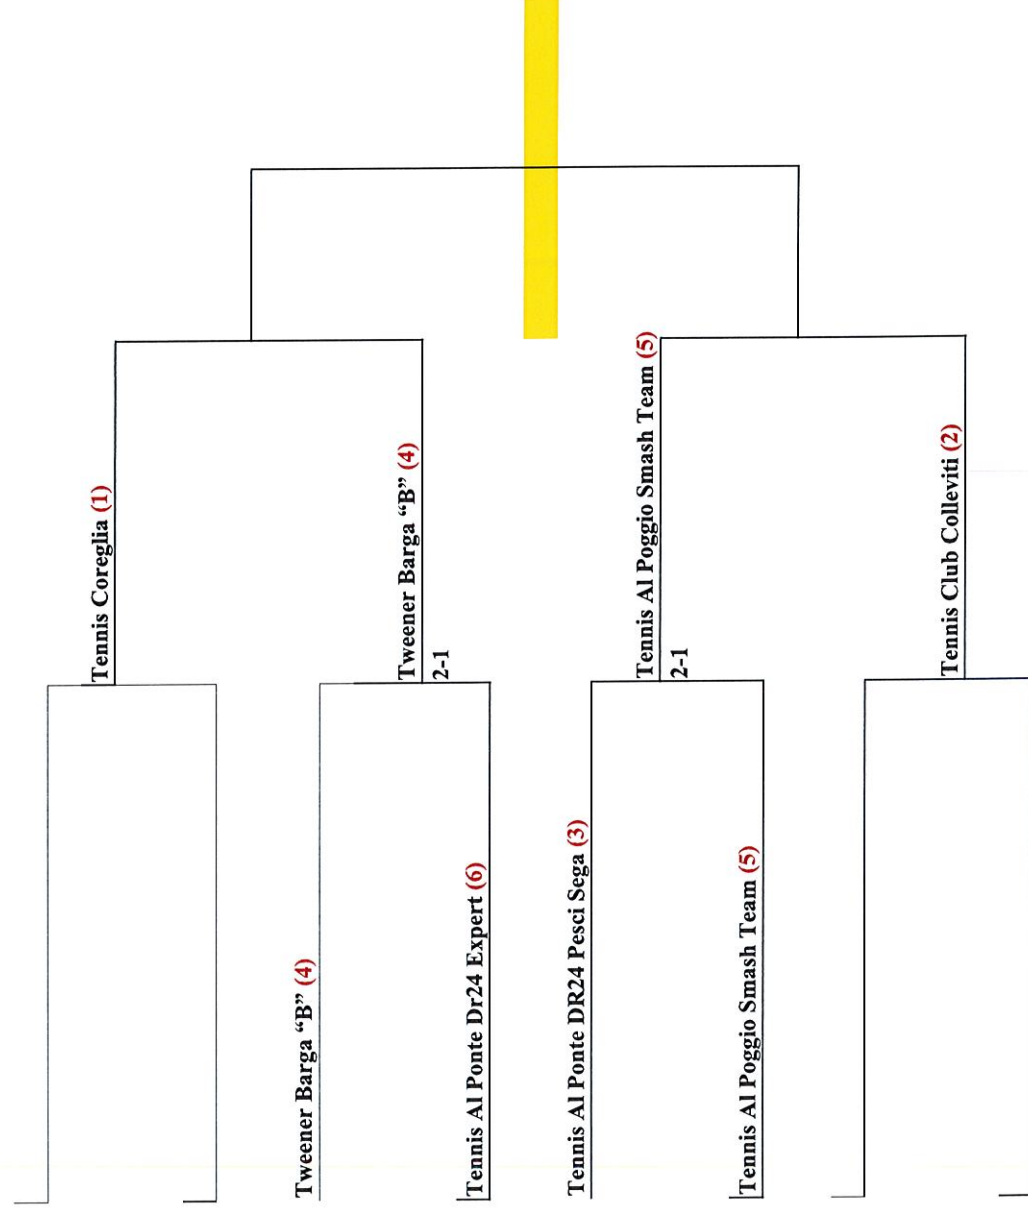

VI^ CAMPIONATO PROVINCIALE AMATORI FEMMINILE

SECONDA FASE AD ELIMINAZIONE DIRETTA

Risultati gare di Sabato 11 Giugno – Semifinali

GARA C	TENNIS AL POGGIO GIN & TONIC	TENNIS AL PONTE DR24 VAMOS	2 - 1
GARA D	TENNIS DODO YOUNG	TENNIS DODO VINTAGE	2 – 1

QUARTI DI FINALE

Sabato 11 Giugno ore 15

SEMIFINALI

Sabato 18 Giugno ore 15

FINALE

Sabato 25 Giugno ore 15

Si gioca in casa della testa di serie più alta

FINALE: SABATO 25 GIUGNO ORE 15.00 TENNIS DODO

III° COPPA PROVINCIA DI LUCCA

QUARTI DI FINALE

Sabato 11 Giugno ore 15

SEMIFINALI

Sabato 18 Giugno ore 15

FINALE

Sabato 25 Giugno ore 15

Si gioca in casa della testa di serie più alta

FINALE: SABATO 25 GIUGNO ORE 15.00 TENNIS DODO