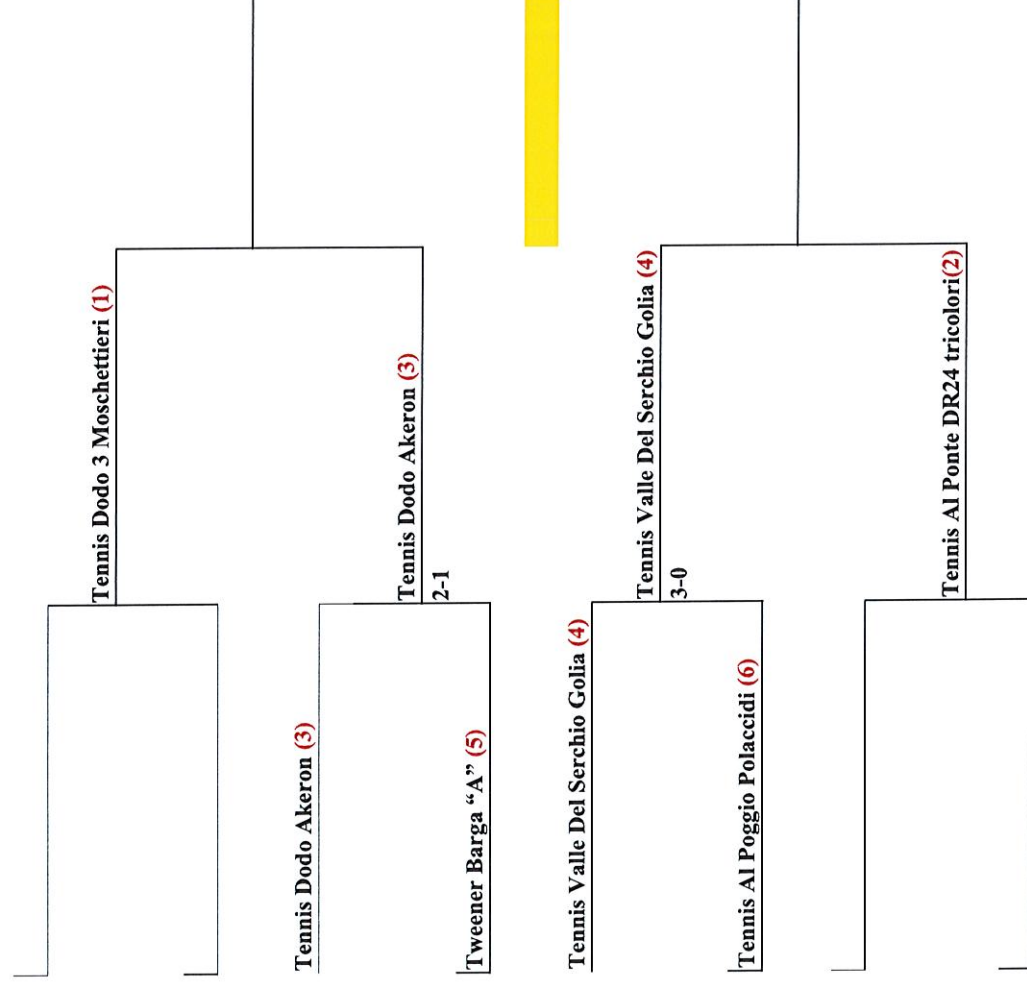

VI^ CAMPIONATO PROVINCIALE AMATORI FEMMINILE

SECONDA FASE AD ELIMINAZIONE DIRETTA

Risultati gare di Sabato 11 Giugno – Semifinali

GARA C	TENNIS AL POGGIO GIN & TONIC	TENNIS AL PONTE DR24 VAMOS	2 - 1
GARA D	TENNIS DODO YOUNG	TENNIS DODO VINTAGE	2 – 1

QUARTI DI FINALE

Sabato 11 Giugno ore 15

SEMIFINALI

Sabato 18 Giugno ore 15

FINALE

Sabato 25 Giugno ore 15

Si gioca in casa della testa di serie più alta

FINALE: SABATO 25 GIUGNO ORE 15.00 TENNIS DODO

III° COPPA PROVINCIA DI LUCCA

QUARTI DI FINALE

Sabato 11 Giugno ore 15

SEMIFINALI

Sabato 18 Giugno ore 15

FINALE

Sabato 25 Giugno ore 15

Si gioca in casa della testa di serie più alta

FINALE: SABATO 25 GIUGNO ORE 15.00 TENNIS DODO